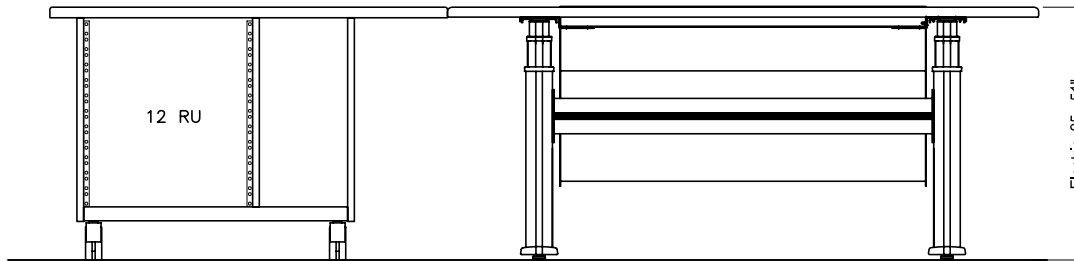

THERMOFOIL TOPS FOR:  
ST2, SC1.5-L  
\*2102 MAJESTIC WALNUT\*

**PLAN**

**FRONT ELEVATION**

**SECTION**

**CONSOLES**

170 RODEO DRIVE EDGEWOOD, NY 11717  
PHONE: 631-293-4068 FAX: 631-293-4075